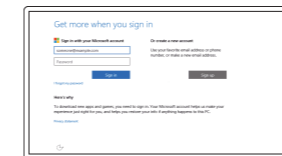

### 4 Finish Windows setup

完成 Windows 设置 | 完成 Windows 設定  
Windows セットアップを終了する | Windows 설치 종료

#### Enable Dell updates

启用 Dell 更新  
啓用 Dell 更新  
Dell 업데이트를有効にする  
Dell 업데이트 활성화

#### Connect to your network

连接到网络  
連接網路  
ネットワークに接続する  
네트워크에 연결

- NOTE:** If you are connecting to a secured wireless network, enter the password for the wireless network access when prompted.
- 注:** 如果您要连接加密的无线网络, 请在提示时输入访问该无线网络所需的密码。
- 註:** 如果您要連線至安全的無線網路, 請在提示下輸入存取無線網路的密碼。
- メモ:** セキュリティ保護されたワイヤレスネットワークに接続している場合、プロンプトが表示されたらワイヤレスネットワークアクセスのパスワードを入力します。
- 주:** 보안된 무선 네트워크에 연결하는 경우 프롬프트 메시지가 표시되면 무선 네트워크 액세스 암호를 입력하십시오.